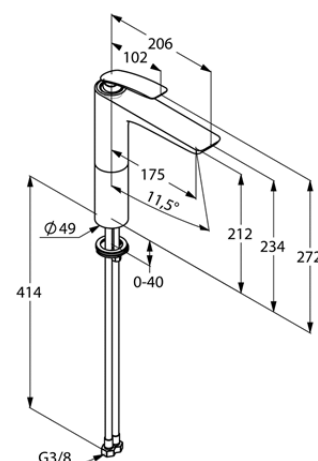

Изделие: **KLUDI BALANCE**
однорычажный смеситель на умывальник
DN 10

Номер артикула: **52 296 05 75**

Поверхность: **хром**

Описание изделия:

литой рычаг
монтаж на одно отверстие
класс расхода воды Z
аэратор s-pointer Cache M 24 x 1
керамический картридж
с ограничителем горячей воды
система быстрого монтажа
гибкая подводка G 3/8
без донного клапана
высота излива 212 мм
класс шума I

Дополнительная информация:

Класс расхода воды Z:
макс. расход воды до 9 л/мин. при давлении 3 бара

Класс шума I:
макс. 20 дБ при давлении 3 бара

Фото продукта

Размеры