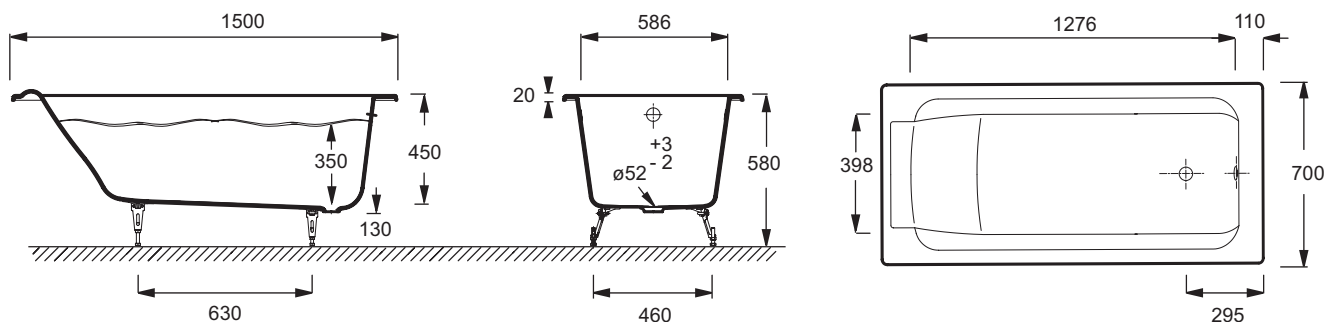

E2946

Коллекция: PARALLEL

Отделка*:

00 - Белый

Общие характеристики:

Преимущества для конечного пользователя

- Дизайн: современные геометрические формы
- Комфорт: ванна с поддерживающей спинкой и встроенным подголовником

Технические характеристики

- РАЗМЕРЫ (СМ): 150 x 70 x 45 см
- МАТЕРИАЛ: Чугун
- ОБЪЕМ (Л): 166/96
- ВЫСОТА НОЖЕК: 130 мм
- ДОПОЛНИТЕЛЬНАЯ ИНФОРМАЦИЯ: Установка к стене
- СТУПЕНЬКА: Не в комплекте
- Размеры основания: 100 x 40 см
- ВЕС: 85 кг
- ТИП УСТАНОВКИ: Встраиваемые
- ФОРМА: Прямоугольные
- ДИАМЕТР СЛИВА: 5.2 см
- НОЖКИ: Не в комплекте
- СЛИВ: Не в комплекте
- Без отверстий для ручек

Общая информация

Спецификация продукта: Ванна 150 x 70 см. E2946. Коллекция: PARALLEL. РАЗМЕРЫ (СМ): 150 x 70 x 45 см. ВЕС: 85 кг. МАТЕРИАЛ: Чугун. ТИП УСТАНОВКИ: Встраиваемые. ОБЪЕМ (Л): 166/96. ФОРМА: Прямоугольные. ВЫСОТА НОЖЕК: 130 мм. ДИАМЕТР СЛИВА: 5.2 см. ДОПОЛНИТЕЛЬНАЯ ИНФОРМАЦИЯ: Установка к стене. НОЖКИ: Не в комплекте. СТУПЕНЬКА: Не в комплекте. СЛИВ: Не в комплекте. Размеры основания: 100 x 40 см. Без отверстий для ручек.