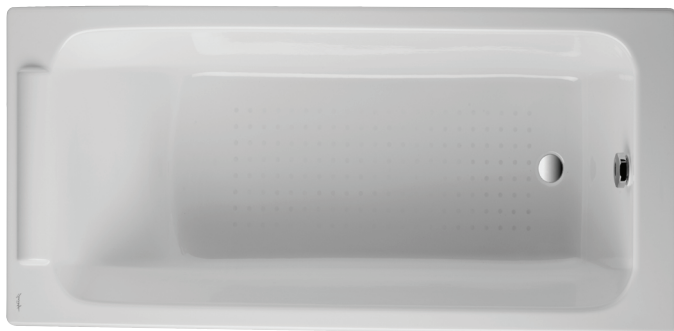

E2946

Коллекция: PARALLEL

Отделка*:

00 - Белый

Общие характеристики:

Преимущества для конечного пользователя

- Дизайн: современные геометрические формы
- Комфорт: ванна с поддерживающей спинкой и встроенным подголовником

Технические характеристики

- РАЗМЕРЫ (СМ): 150 x 70 x 45 см
- МАТЕРИАЛ: Чугун
- ОБЪЕМ (Л): 166/96
- ВЫСОТА НОЖЕК: 130 мм
- ДОПОЛНИТЕЛЬНАЯ ИНФОРМАЦИЯ: Установка к стене
- СТУПЕНЬКА: Не в комплекте
- Размеры основания: 100 x 40 см
- ВЕС: 85 кг
- ТИП УСТАНОВКИ: Встраиваемые
- ФОРМА: Прямоугольные
- ДИАМЕТР СЛИВА: 5.2 см
- НОЖКИ: Не в комплекте
- СЛИВ: Не в комплекте
- Без отверстий для ручек

Продукты для комплектации

- E6D015: Ультратонкий слив
- E70174: Автоматический слив-перелив (1м)
- E4113: Комплект ножек
- E6D134: Ультратонкий слив-перелив
- E6D159: Слив-перелив

Связанные продукты

- E6D042: Экран на ванну, реверсивный
- E4930: Экран на ванну с двойной панелью
- E4932: Реверсивный экран на прямоугольную ванну
- E4931: Экран на ванну

Общая информация

Спецификация продукта: Ванна 150 x 70 см. E2946. Коллекция: PARALLEL. РАЗМЕРЫ (СМ): 150 x 70 x 45 см. ВЕС: 85 кг. МАТЕРИАЛ: Чугун. ТИП УСТАНОВКИ: Встраиваемые. ОБЪЕМ (Л): 166/96. ФОРМА: Прямоугольные. ВЫСОТА НОЖЕК: 130 мм. ДИАМЕТР СЛИВА: 5.2 см. ДОПОЛНИТЕЛЬНАЯ ИНФОРМАЦИЯ: Установка к стене. НОЖКИ: Не в комплекте. СТУПЕНЬКА: Не в комплекте. СЛИВ: Не в комплекте. Размеры основания: 100 x 40 см. Без отверстий для ручек.