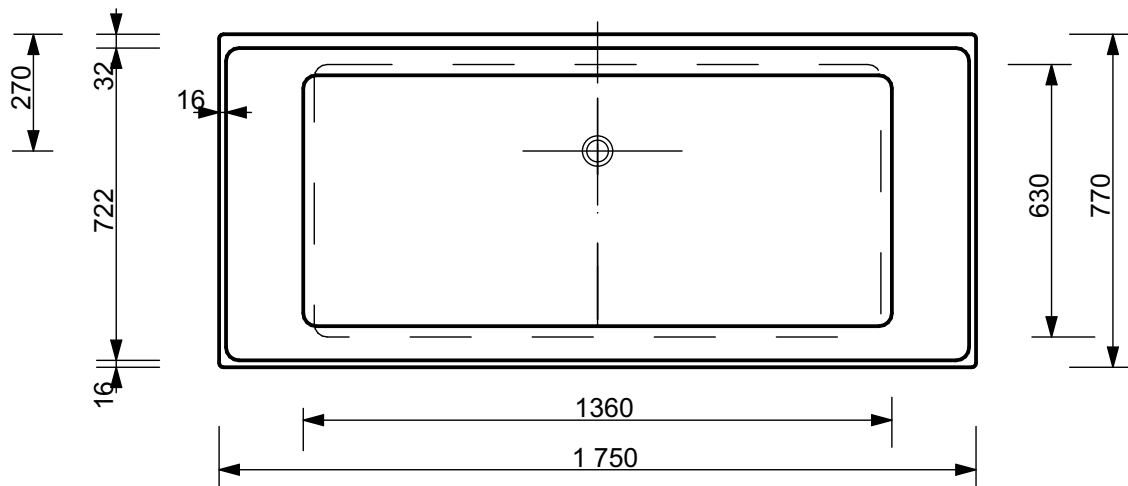

ЭСТЕТ

*г. Кострома, ул. Московская д. 105
тел. 8 (4942) 33 61 71*

БАННА "МАНХЭТТЕН" 1750x770

ПРОИЗВОДСТВО ИЗДЕЛИЙ ИЗ ЛИТЬЕВОГО МРАМОРА
** Допустимое отклонение линейных размеров ± 5 мм*

ООО "ЭСТЕТ"