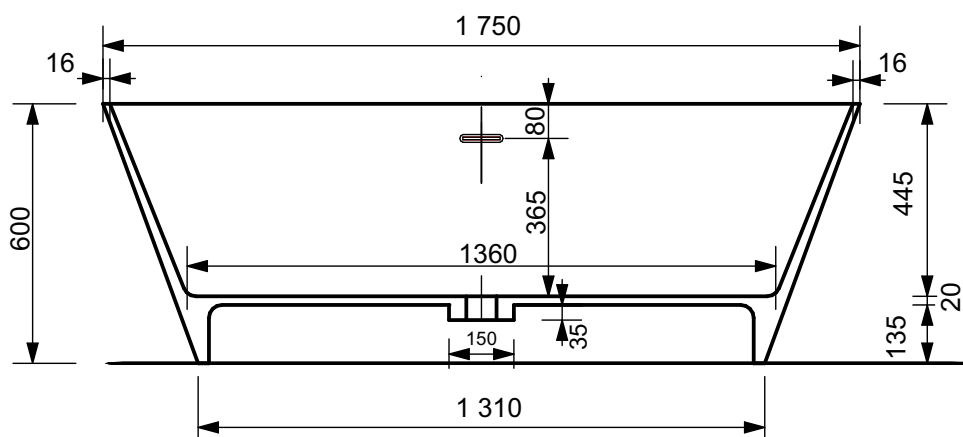

ЭСТЕТ

*г. Кострома, ул. Московская д. 105
тел. 8 (4942) 33 61 71*

БАННА "МАНХЭТТЕН" 1750x770

ПРОИЗВОДСТВО ИЗДЕЛИЙ ИЗ ЛИТЬЕВОГО МРАМОРА
** Допустимое отклонение линейных размеров ± 5 мм*

ООО "ЭСТЕТ"