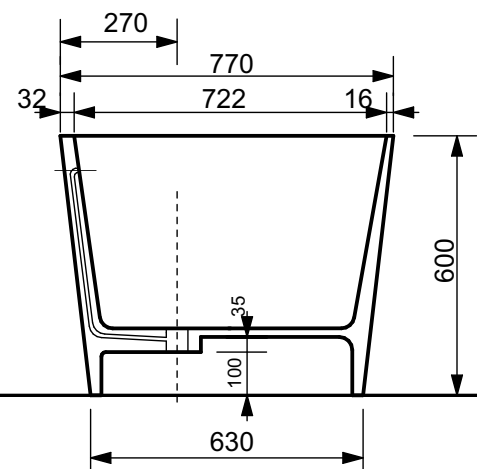

ЭСТЕТ

*г. Кострома, ул. Московская д. 105
тел. 8 (4942) 33 61 71*

БАННА "МАНХЭТТЕН" 1750x770

ПРОИЗВОДСТВО ИЗДЕЛИЙ ИЗ ЛИТЬЕВОГО МРАМОРА
** Допустимое отклонение линейных размеров ± 5 мм*

ООО "ЭСТЕТ"