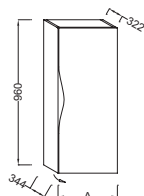

EB2006D

Коллекция: STILLNESS

Отделки*:

G1C - Белый Блестящий Лак P6 - Натуральный Дуб P7 - Натуральный Темный Дуб M71 - Нежно-розовый

Общие характеристики:

Преимущества для конечного пользователя

- **ЛАКОНИЧНЫЙ ДИЗАЙН:** встроенные ручки
- **Идеальное покрытие:** роскошные отделки из массива дерева или лака
- **Оптимизированное хранение:** 1 внутренний ящик, 2 стеклянные полочки и зеркало с внутренней стороны дверцы увеличивают пространство для хранения

Технические характеристики

- **РАЗМЕРЫ (СМ):** 41 x 34,50 x 96 см
- **МАТЕРИАЛ:** Лак или натуральное дерево
- **МЕСТО ДЛЯ ХРАНЕНИЯ:** 1 дверца с механизмом «плавное нажатие», 1 внутренний ящик
- **МОДЕЛЬ:** Правосторонняя
- **РУЧКИ:** Встроенные
- **ФИКСАЦИЯ:** Установщику понадобится набор крепежей для монтажа на стену
- **Точные размеры:** Ш40,6 (отделка лак)/41,2 (отделка дуб) x Г34,4 x В96 см
- **ВЕС:** 35 кг
- **ТИП УСТАНОВКИ:** Подвесная
- **РЕШЕНИЕ ХРАНЕНИЯ:** Дверцы
- **ДОПОЛНИТЕЛЬНЫЙ МОДУЛЬ:** Подвесные колонны
- **ВНУТРЕННЯЯ СИСТЕМА ХРАНЕНИЯ:** 1 внутренний ящичек, 2 фиксированные стеклянные полочки и 1 зеркало внутри
- **РЕКОМЕНДОВАННЫЙ СМЕСИТЕЛЬ:** Смесители Stance - элегантность и легкость

Технический чертёж

	EB2006D-G1C EB2006D-M71	EB2006D-P6 EB2006D-P7
A (mm)	406	412

*В зависимости от конфигурации компьютера или настроек принтера, технических факторов и характеристик, цвета, которые Вы видите могут не полностью соответствовать настоящим цветам и являются схематическими.