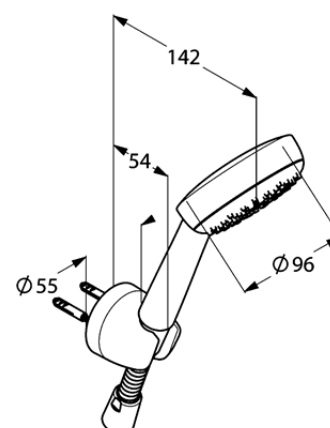

Изделие: **KLUDI LOGO 1S**  
душевой гарнитур для ванны

Номер артикула: **68 010 05-00**

Поверхность: **хром**

Описание изделия:

душевая лейка KLUDI LOGO 1S DN 15  
бодрящая струя  
шланг KLUDI LOGOFLEX  
G 1/2 x G 1/2 x 1250 мм  
с коническими гайками  
настенный держатель для душа  
с крепежным набором

Фото продукта

Размеры

График расхода воды