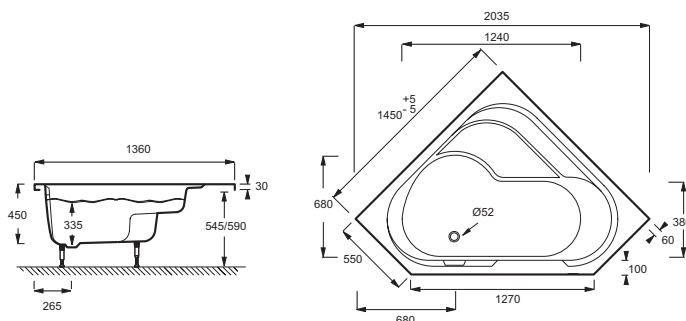

E6222RU

Коллекция: BAIN-DOUCHE

Отделки*:

00 - Белый

Технические характеристики

- РАЗМЕРЫ (CM) : 145 x 145 x 45 см
- МАТЕРИАЛ : Акрил
- VOLUME (L) : 285/215
- HAUTEUR DES PIEDS : 95/140
- VERSION : Левосторонняя
- MARCHE-PIEDS : Не в комплекте
- BEC : 26 кг
- ТИП УСТАНОВКИ : Угловые
- FORME : Угловые
- DIAMÈTRE DE BONDE (CM) : 5.2 см
- PIEDS : Не в комплекте
- VIDAGE : Не в комплекте

Общая информация

Спецификация продукта : Угловая левосторонняя ванна-душ 145 x 145 см. E6222RU. Коллекция : BAIN-DOUCHE. РАЗМЕРЫ (CM) : 145 x 145 x 45 см. BEC : 26 кг. МАТЕРИАЛ : Акрил. ТИП УСТАНОВКИ : Угловые. VOLUME (L) : 285/215. FORME : Угловые. HAUTEUR DES PIEDS : 95/140. DIAMÈTRE DE BONDE (CM) : 5.2 см. VERSION : Левосторонняя. PIEDS : Не в комплекте. MARCHE-PIEDS : Не в комплекте. VIDAGE : Не в комплекте.