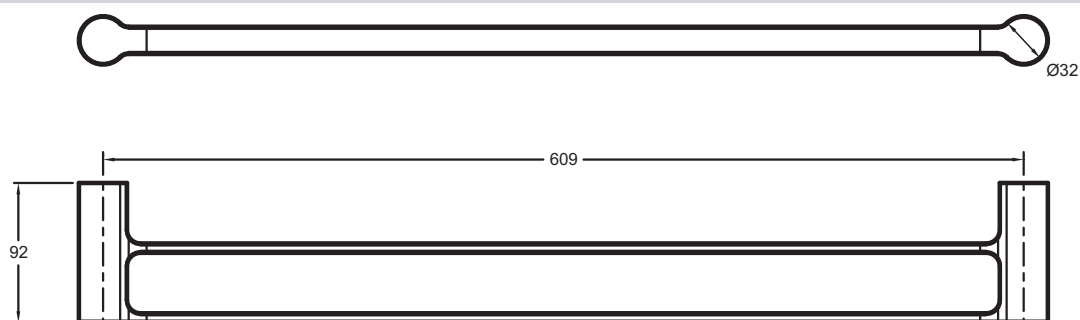

15206D

Коллекция: SINGULIER

Отделки*:

CP - Хром

Технические характеристики

- РАЗМЕРЫ (CM) : 60 x 0 см
- ТИП УСТАНОВКИ : Крепление к стене
- ВЕС : 1 кг
- Коллекция Singulier, выполненная в отделке Хром, предлагает широкий ассортимент аксессуаров для ванной комнаты, которые дополнят Ваш интерьер.

Общая информация

Спецификация продукта : Настенный двойной полотенцедержатель. 15206D. Коллекция : SINGULIER. РАЗМЕРЫ (CM) : 60 x 0 см. ВЕС : 1 кг. ТИП УСТАНОВКИ : Крепление к стене. Коллекция Singulier, выполненная в отделке Хром, предлагает широкий ассортимент аксессуаров для ванной комнаты, которые дополнят Ваш интерьер..