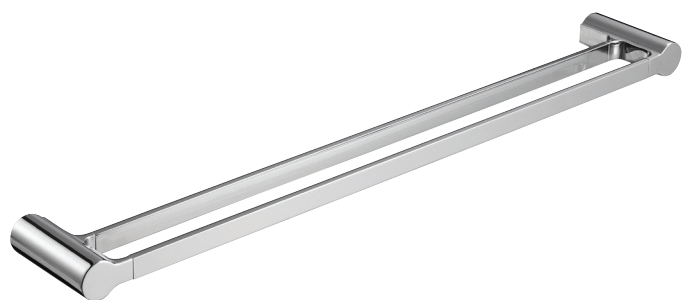

15206D

Коллекция: SINGULIER

Отделки*:

CP - Хром

Технические характеристики

- РАЗМЕРЫ (CM) : 60 x 0 см
- ТИП УСТАНОВКИ : Крепление к стене
- ВЕС : 1 кг
- Коллекция Singulier, выполненная в отделке Хром, предлагает широкий ассортимент аксессуаров для ванной комнаты, которые дополнят Ваш интерьер.

Общая информация

Спецификация продукта : Настенный двойной полотенцедержатель. 15206D. Коллекция : SINGULIER. РАЗМЕРЫ (CM) : 60 x 0 см. ВЕС : 1 кг. ТИП УСТАНОВКИ : Крепление к стене. Коллекция Singulier, выполненная в отделке Хром, предлагает широкий ассортимент аксессуаров для ванной комнаты, которые дополнят Ваш интерьер..