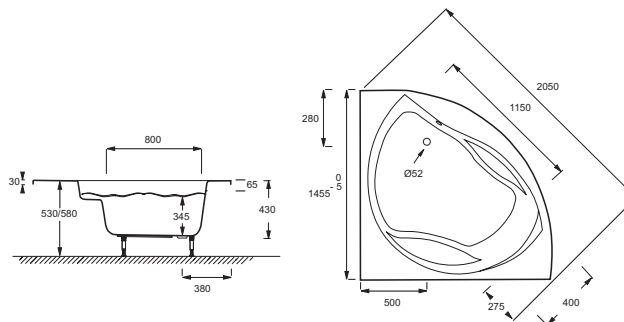

E6045RU

Коллекция: PRESQU'ILE

Отделка*:

00 - Белый

Технические характеристики

- РАЗМЕРЫ (CM) : 145 x 145 x 43 см
- МАТЕРИАЛ : Акрил
- VOLUME (L) : 319/249
- DIAMÈTRE DE BONDE (CM) : 5.2 см
- MARCHE-PIEDS : Не в комплекте
- ВЕС : 36 кг
- ТИП УСТАНОВКИ : Угловые
- FORME : Угловые
- PIEDS : Не в комплекте
- VIDAGE : Не в комплекте

Общая информация

Спецификация продукта : Угловая ванна 145 x 145 см. E6045RU. Коллекция : PRESQU'ILE. РАЗМЕРЫ (CM) : 145 x 145 x 43 см. ВЕС : 36 кг. МАТЕРИАЛ : Акрил. ТИП УСТАНОВКИ : Угловые. VOLUME (L) : 319/249. FORME : Угловые. DIAMÈTRE DE BONDE (CM) : 5.2 см. PIEDS : Не в комплекте. MARCHE-PIEDS : Не в комплекте. VIDAGE : Не в комплекте.