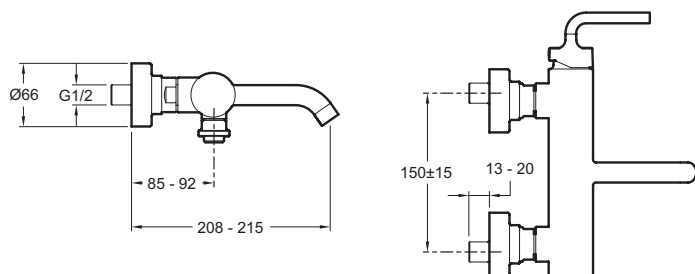

E14589-4A

Colección: PURIST

### Especificaciones

- PESO: 1,4 kg
- Anillo limitador de temperatura
- Discreto inversor alrededor de la toma del flexo de ducha
- Aireador anticalcáreo

### Dibujo técnico

Descripción: Monomando baño-ducha mural - racores murales. E14589-4A. Colección: PURIST. PESO: 1,4 kg. Discreto inversor alrededor de la toma del flexo de ducha. Anillo limitador de temperatura. Aireador anticalcáreo.