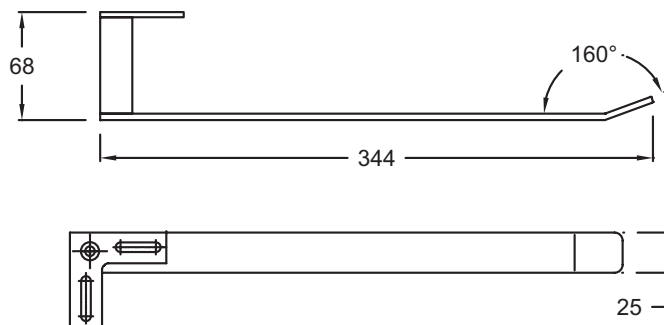

Коллекция: RYTHMIK

Отделки*:

CP - Хром

Преимущества при монтаже

- Установка: Монтаж к ручкомойника

Технические характеристики

- РАЗМЕРЫ (CM): 40 x 30 см
- МАТЕРИАЛ: Санфарфор
- ВЕС: 0,5 кг
- АКССУАРЫ: Полотенцедержатель

Общая информация

Спецификация продукта: Полотенцедержатель. E4124. Коллекция: RYTHMIK. РАЗМЕРЫ (CM): 40 x 30 см. ВЕС: 0,5 кг. МАТЕРИАЛ: Санфарфор. АКССУАРЫ: Полотенцедержатель.