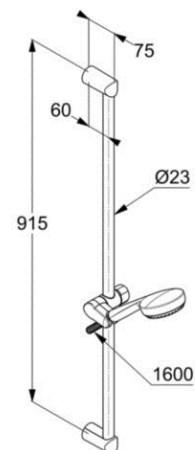

душевой гарнитур 3S

L = 900 мм

душевая штанга KLUDI LOGO Ø 23 мм

душевая лейка KLUDI LOGO 3S DN 15

три типа струи:

бодрящая, мягкая, массажная

расход воды 13 л/мин (массажная); 10 л/мин (мягкая);

15 л/мин (бодрящая) при давлении 3 бара

Фото

Размеры

График расхода воды